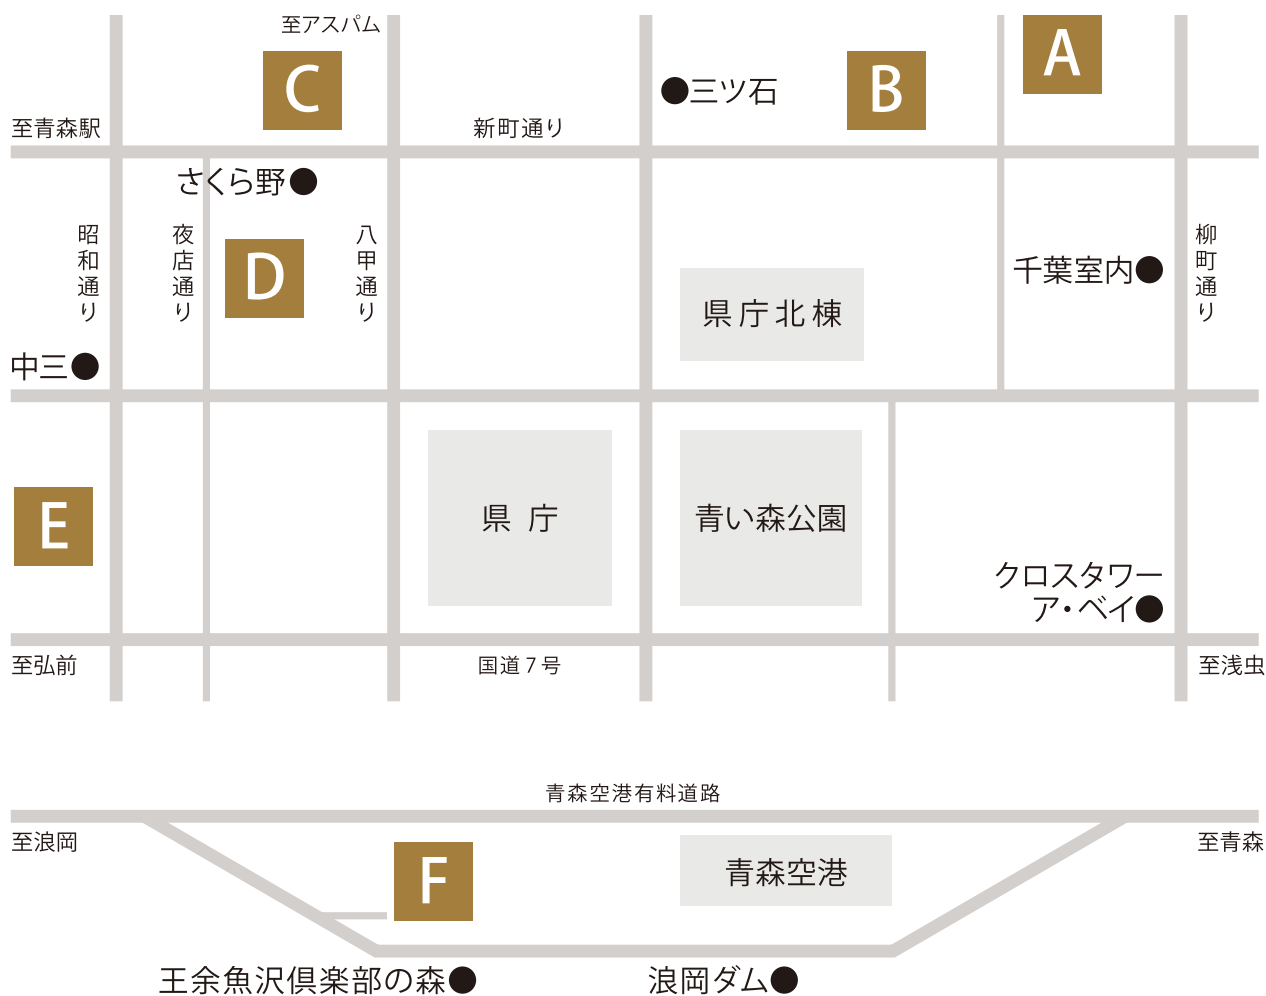

AOMORI PRINT トリエンナーレ2014 展示会場

- A** 青森市民美術展示館
OPEN 10:00-17:00 青森市新町2-7-1 Tel.017-773-1770
- B** 西衡器オープンスペース ゼフィルス
OPEN 10:00-17:00 青森市新町2-6-20 Tel.017-773-1311
- C** ギャラリー NOVITA
OPEN 10:00-17:00 青森市新町1-11-15 Tel.017-773-3746
- D** 夜店通り空き店舗[企画制作作品]
OPEN 10:00-17:00 青森市新町1-14-1
- E** BLACKBOX 1F tecoco gallery
OPEN 11:00-18:00 青森市古川1-14-3 Tel.080-3474-0995
- F** 旧王余魚沢小学校プール[企画制作作品]
OPEN 10:00-17:00 青森市浪岡王余魚沢1-18 旧王余魚沢小学校内 Tel.017-776-9002